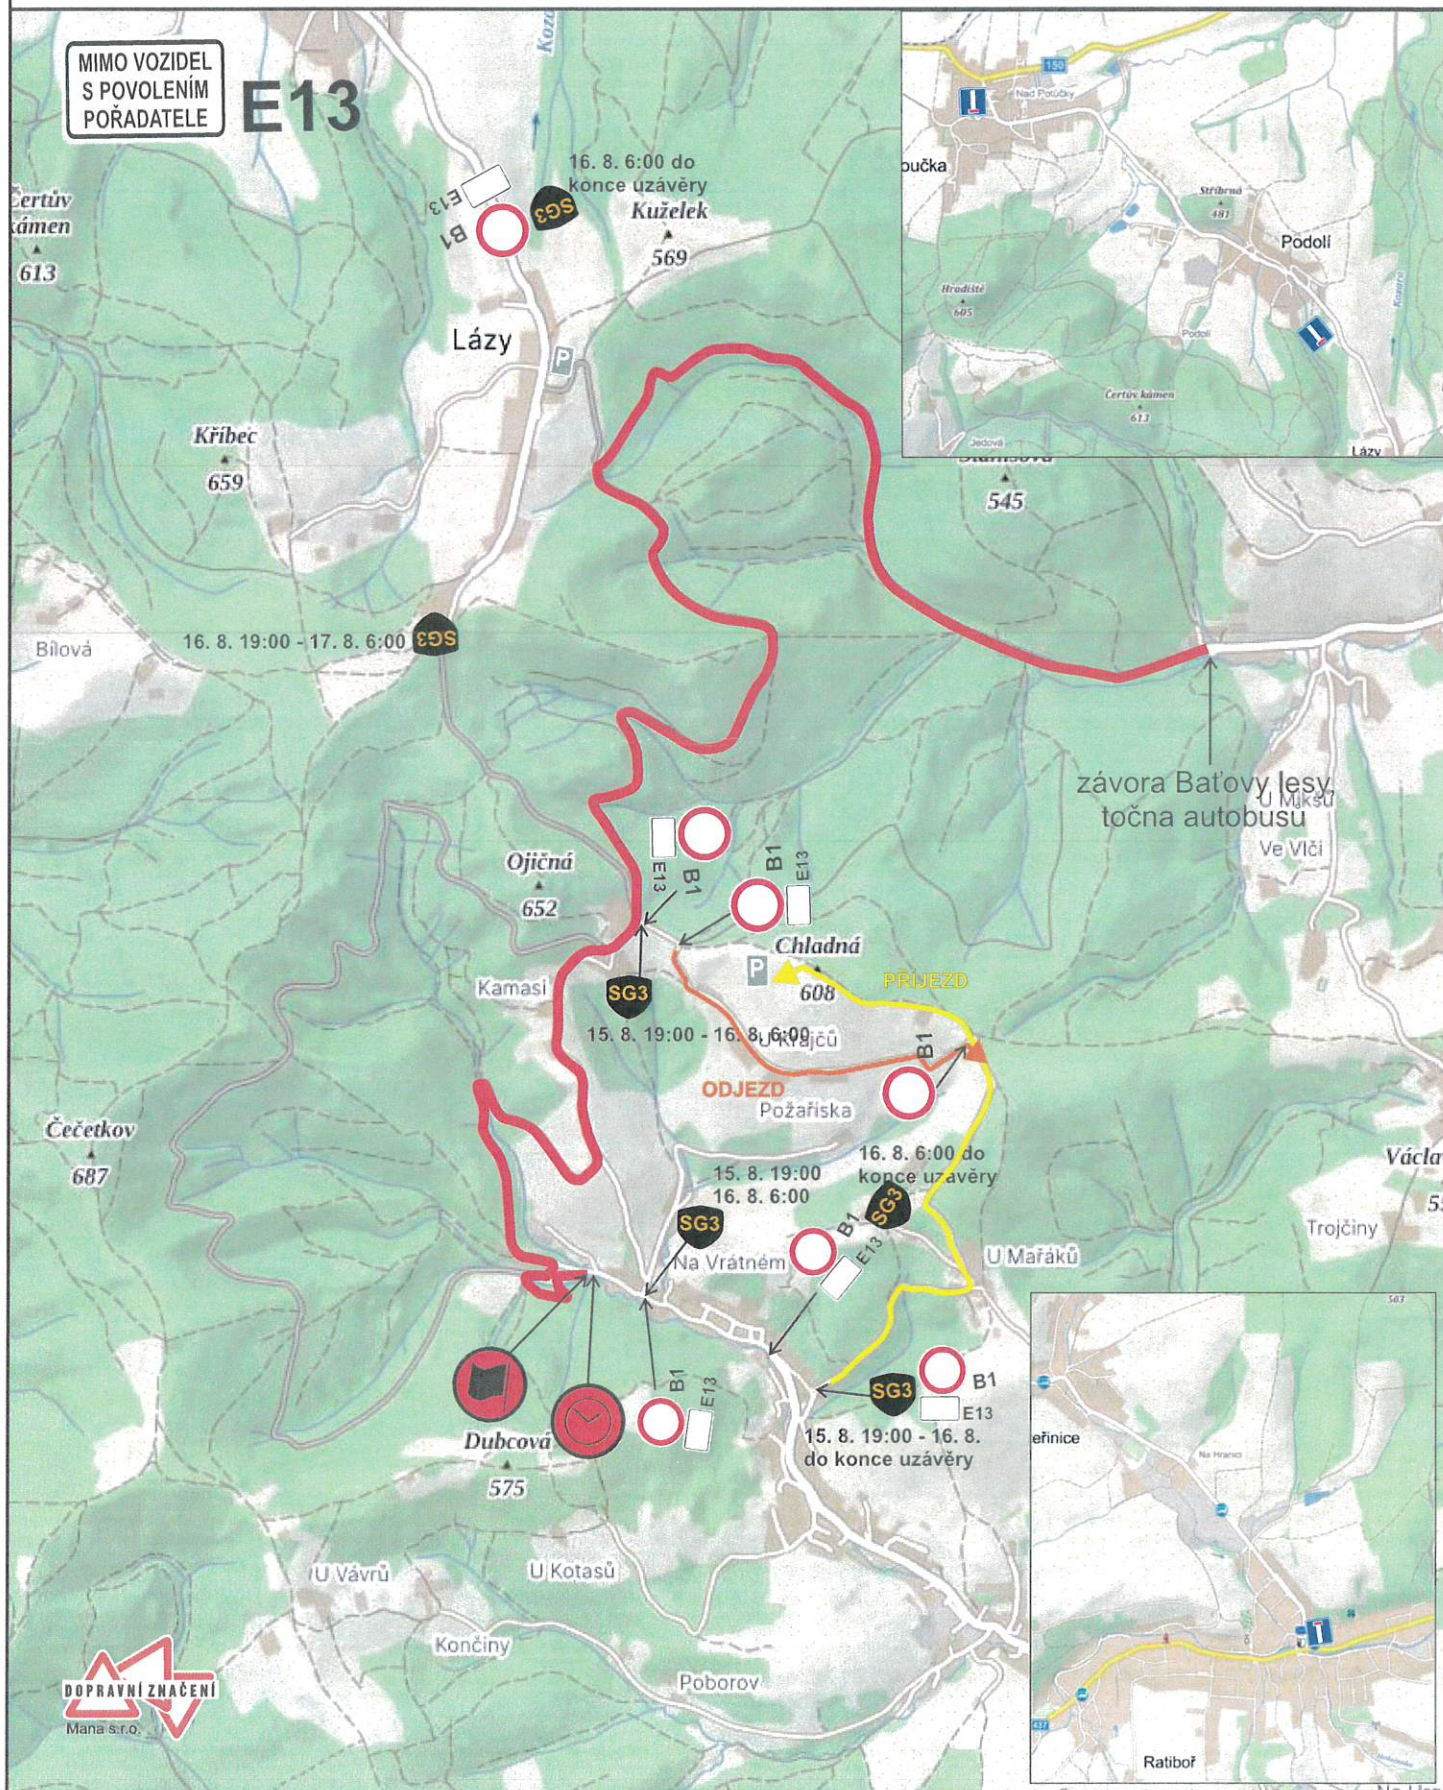

SS KATEŘINICE 10/13 16. 8. 2026

12,62 km

Kontrola přeskupení Ratiboř 16. 8. 2026