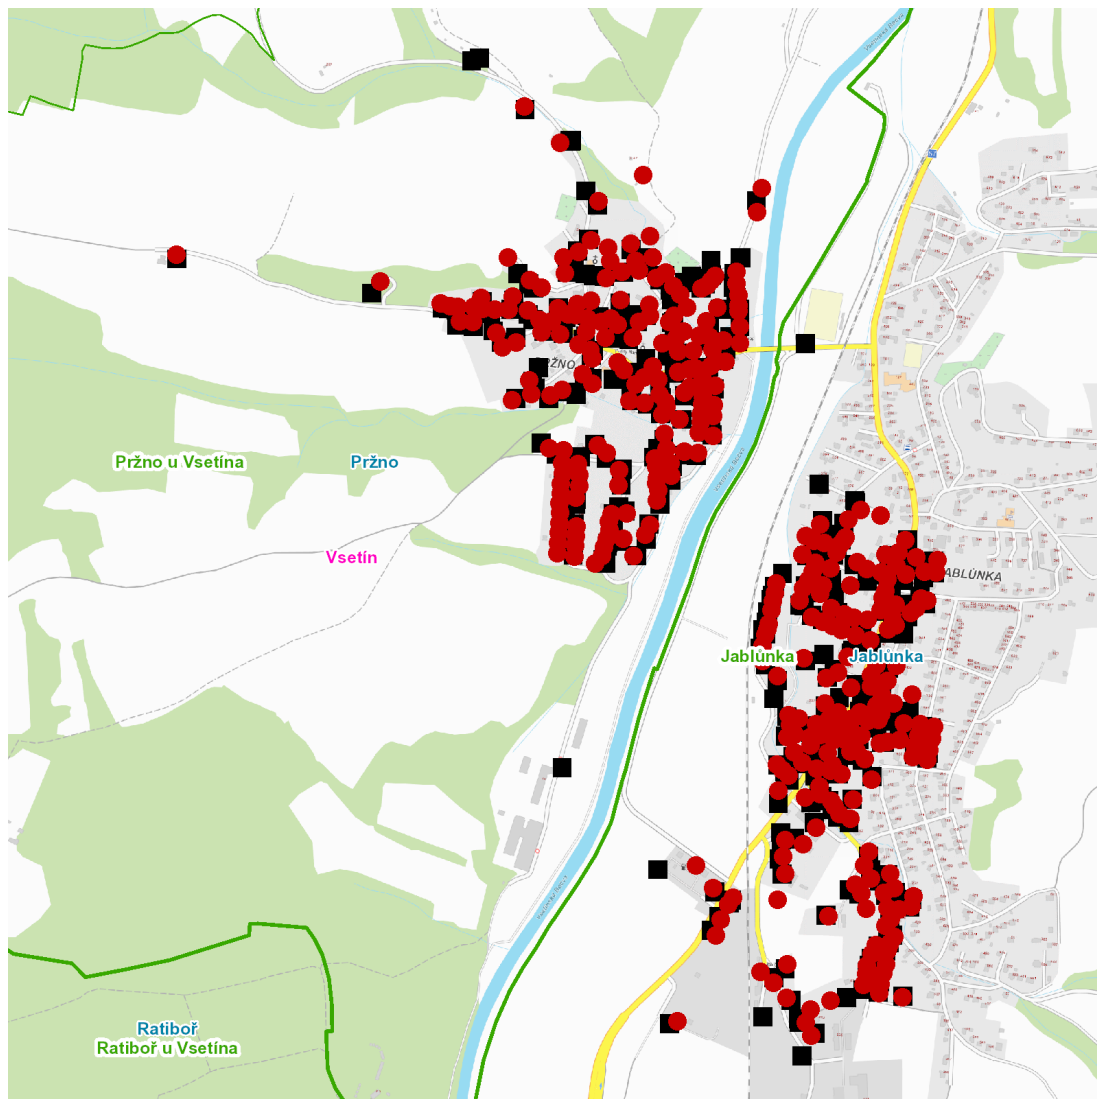

dne **11. 10. 2023** od **7:30** do **19:30** hodin

Plánovaná odstávka zahrnuje tyto lokality:**Jablůnka (okres Vsetín)**

č. p. 4, 5, 7, 8, 9, 10, 16-22, 25, 26, 27, 28, 30, 32, 34, 35, 36, 39, 41-45, 49, 53, 54, 56, 58, 72, 85, 86, 87, 88, 91, 96, 97, 98, 102, 103, 107, 114, 115, 117, 118, 119, 121, 123, 124, 125, 127, 131, 133, 140, 142, 143, 145-149, 154, 156, 158, 159, 164, 166, 168, 170, 173, 175, 178, 183, 184, 189, 190, 198, 199, 201, 202, 208, 215, 221, 226, 232, 233, 235, 237, 239, 244, 245, 250, 251, 254, 256, 262, 265, 270, 275, 280, 285, 286, 290, 299, 304, 305, 315, 316, 323, 331, 334, 343, 352, 354, 357, 363, 365, 366, 370, 373, 386, 389, 390, 394, 395, 400, 401, 403, 407, 419, 426, 427, 432, 433, 434, 435, 438, 440, 444, 446, 448, 476, 477, 481, 484, 491, 493, 494, 506, 518, 557, 569, 575, 577, 578, 581, 582, 587, 599, 604, 611, 615, 628, 640, 645, 646, 647, 648, 650, 653, 655, 657, 661, 662, 664, 675, 680, 683

č. ev. 41

kat. území **Pržno u Vsetína** (kód **734063**): **parcelní č.** 477, 628/2, 628/3

UPOZORNĚNÍ

Dotčené zařízení distribuční soustavy je nutné i v době odstávky považovat za zařízení pod napětím, a proto vás žádáme o dodržení všech zásad bezpečnosti a provedení opatření potřebných k zamezení případných škod na zdraví a majetku. | Provozovatelé výroben elektřiny jsou povinni zajistit přerušeni dodávky elektřiny z výroby do vypnutého úseku distribuční soustavy.

NEJDE VÁM ELEKTŘINA...

TIP: Registrujte se zdarma na www.cezdistribuce.cz/sluzba a informace o odstávkách elektřiny budete dostávat e-mailem nebo SMS. U poruch zasíláme SMS s předpokládanou dobou obnovení dodávek. | Aktuální stav dodávek elektřiny na konkrétní adrese zjistíte snadno, rychle a bez registrace na portále **Bez Šťávy** (www.bezstavy.cz).

dne 11. 10. 2023 od 7:30 do 19:30 hodin**Orientační mapový podklad odstávkou dotčených lokalit****VYSVĚTLIVKY**

- – adresy dotčené odstávkou elektřiny
- – místa připojení k elektrické síti dotčená odstávkou